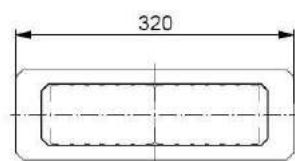

Verfügbare Längen:

Fine-XL – 2