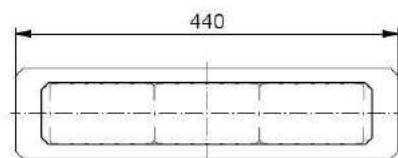

## Technische Daten Baureihe *CORN Fine.XL*

Typ	Fine.XL.2	Fine.XL.3	Fine.XL.4
Abmessungen LxBxH	320x104x8mm	440x104x8mm	560x104x8mm
Leistung	29W	43W	58W
Nennstromaufnahme	1200mA	1800mA	2400mA
Betriebsspannung	24VDC	24VDC	24VDC
Anzahl LED Platinen	2	3	4
Abstrahlwinkel	120°	120°	120°
Schutzart	IP68 / IP69K	IP68 / IP69K	IP68 / IP69K
Farbtemperatur	5700K	5700K	5700K
Farbwiedergabeindex	80	80	80
Lampenlichtstrom lm	4200	6300	8400
Kabelanschluss	M12 umspritzt	M12 umspritzt	M12 umspritzt
Kabellänge	3000 mm	3000 mm	3000 mm
Gehäuseausführung	Aluminium eloxiert natur	Aluminium eloxiert natur	Aluminium eloxiert natur
Optik	PUR Verguss	PUR Verguss	PUR Verguss
Dimmung	PWM Signal	PWM Signal	PWM Signal
Verpolungsschutz	Intern	Intern	Intern

## Anschlussbelegung:

## Verfügbare Längen:

Fine-XL – 2

Fine-XL – 3

Fine-XL – 4