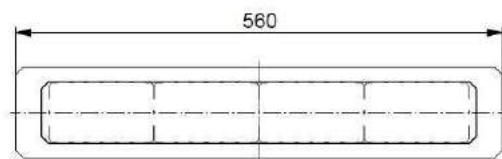

## Technische Daten Baureihe *CORN Fine.XL*

Typ	Fine.XL.2	Fine.XL.3	Fine.XL.4
Abmessungen LxBxH	320x104x8mm	440x104x8mm	560x104x8mm
Leistung	29W	43W	58W
Nennstromaufnahme	1200mA	1800mA	2400mA
Betriebsspannung	24VDC	24VDC	24VDC
Anzahl LED Platinen	2	3	4
Abstrahlwinkel	120°	120°	120°
Schutzart	IP68 / IP69K	IP68 / IP69K	IP68 / IP69K
Farbtemperatur	5700K	5700K	5700K
Farbwiedergabeindex	80	80	80
Lampenlichtstrom lm	4200	6300	8400
Kabelanschluss	M12 umspritzt	M12 umspritzt	M12 umspritzt
Kabellänge	3000 mm	3000 mm	3000 mm
Gehäuseausführung	Aluminium eloxiert natur	Aluminium eloxiert natur	Aluminium eloxiert natur
Optik	PUR Verguss	PUR Verguss	PUR Verguss
Dimmung	PWM Signal	PWM Signal	PWM Signal
Verpolungsschutz	Intern	Intern	Intern

## Anschlussbelegung:

## Verfügbare Längen:

Fine-XL – 2

Fine-XL – 3

Fine-XL – 4