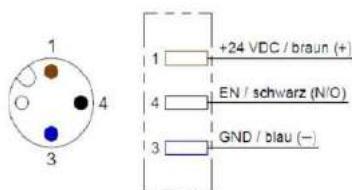

Technische Daten Baureihe *CORN Fine.XL*

Typ	Fine.XL.2	Fine.XL.3	Fine.XL.4
Abmessungen LxBxH	320x104x8mm	440x104x8mm	560x104x8mm
Leistung	29W	43W	58W
Nennstromaufnahme	1200mA	1800mA	2400mA
Betriebsspannung	24VDC	24VDC	24VDC
Anzahl LED Platinen	2	3	4
Abstrahlwinkel	120°	120°	120°
Schutzart	IP68 / IP69K	IP68 / IP69K	IP68 / IP69K
Farbtemperatur	5700K	5700K	5700K
Farbwiedergabeindex	80	80	80
Lampenlichtstrom lm	4200	6300	8400
Kabelanschluss	M12 umspritzt	M12 umspritzt	M12 umspritzt
Kabellänge	3000 mm	3000 mm	3000 mm
Gehäuseausführung	Aluminium eloxiert natur	Aluminium eloxiert natur	Aluminium eloxiert natur
Optik	PUR Verguss	PUR Verguss	PUR Verguss
Dimmung	PWM Signal	PWM Signal	PWM Signal
Verpolungsschutz	Intern	Intern	Intern

Anschlussbelegung: